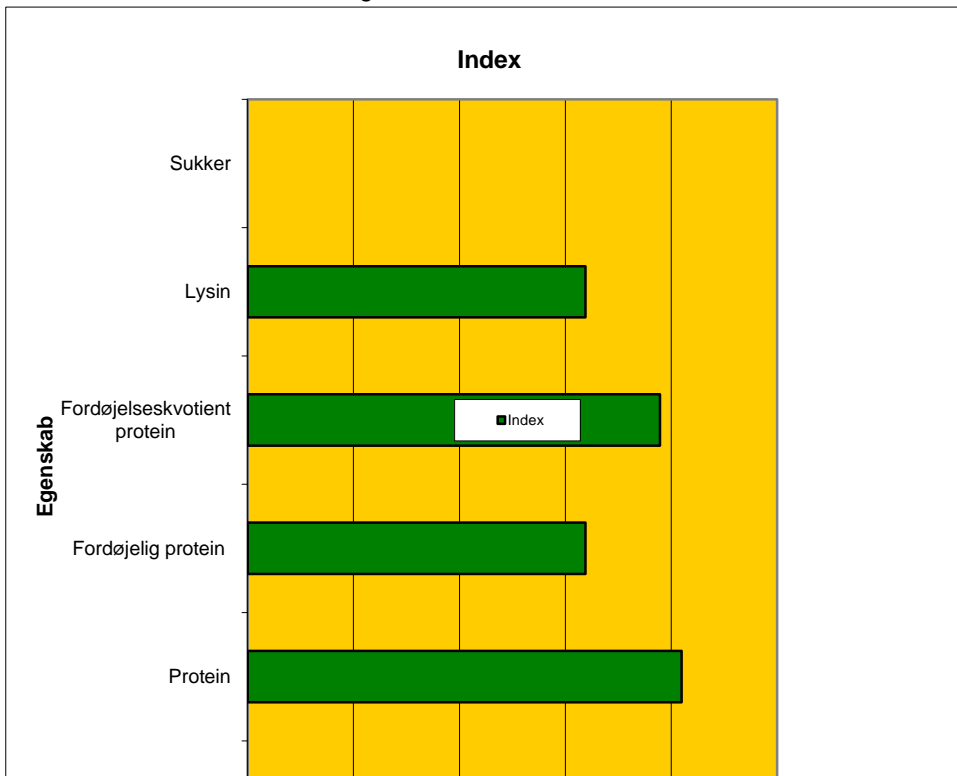

Laboratorium SvenskaFoder

Kunde

Stald Eifler

Ringsted

30. juni 2022

Vare

Græs Wrap

Tabelværdi
Gennemsnit fra
SEGES

Næringsstof	Enhed	Pr. Kg i varen	Index	
Tørstof	%	62,0		
Energi	FE	0,32	75,3%	0,43
Protein	g	48,36	81,9%	59,02
Fordøjelig protein	g	26,00	63,8%	40,73
Fordøjelseskoefficient protein	%	54	78%	69
Lysin	g	1,90	63,8%	2,97
Sukker	g	52,70		

Bemærkninger:

Tørstofprocenten i dette grovfoder er 62 %, hvilket er normalt for wrap til heste.
Energiindholdet for 1 kg grovfoder er ca. 0,32 FE, hvilket svarer til 75 % af det forventede ved sammenligning med tidligere års analyser.

Grovfoderet har et moderat indhold af protein på ca. 48 g/ kg grovfoder, hvilket svarer til 82 % af det forventede, når der sammenlignes med tidligere års analyser. Fordøjeligheden er let reduceret og giver et indhold af fordøjeligt protein på ca. 26 g/kg grovfoder, hvilket svarer til 64 % af det forventede, når der sammenlignes med tidligere års analyser. Indholdet af fordøjeligt protein er moderat.